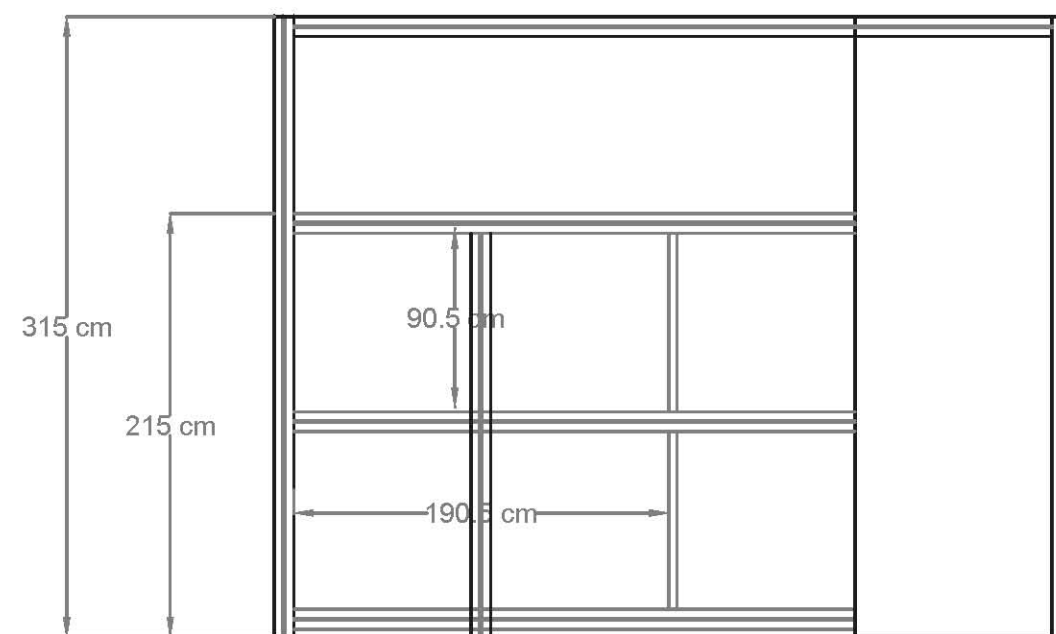

~~2.680€~~

840€

(+10% IVA)

STAND MODULAR DMON09.5

Elementos que incluyen cada 16m²:

Estructura de aluminio MC10 a 3,15m

Medianera A 2,15 mts en melamina
blanca, abierto a pasillos.

1 Logotipos firma expositora

stand modular
DMON09.5

FERIA VALENCIA

STAND MODULAR DMON09.5

Elementos que incluyen cada 16m²:

- Estructura de aluminio MC10 a 3,15m
- Medianera A 2,15 mts en melamina blanca, abierto a pasillos.
- 1 Logotipos firma expositora
- 1 Lona textil de 100x300 con impresión digital en volúmenes de MC10.
- Iluminación compuesta por 3 halogenuros metálicos en carril.
- 1 Enchufe de 500w cada 12m².
- 1 Mesa redonda tapa melamina mod. Marte
- 3 Sillas tapizadas en negro.
- 1 Mostrador vitrina 100x100x50
- 1 Taburete mod. Marte
- 1 Almacén de 1x1
- 2 estantes en carriles