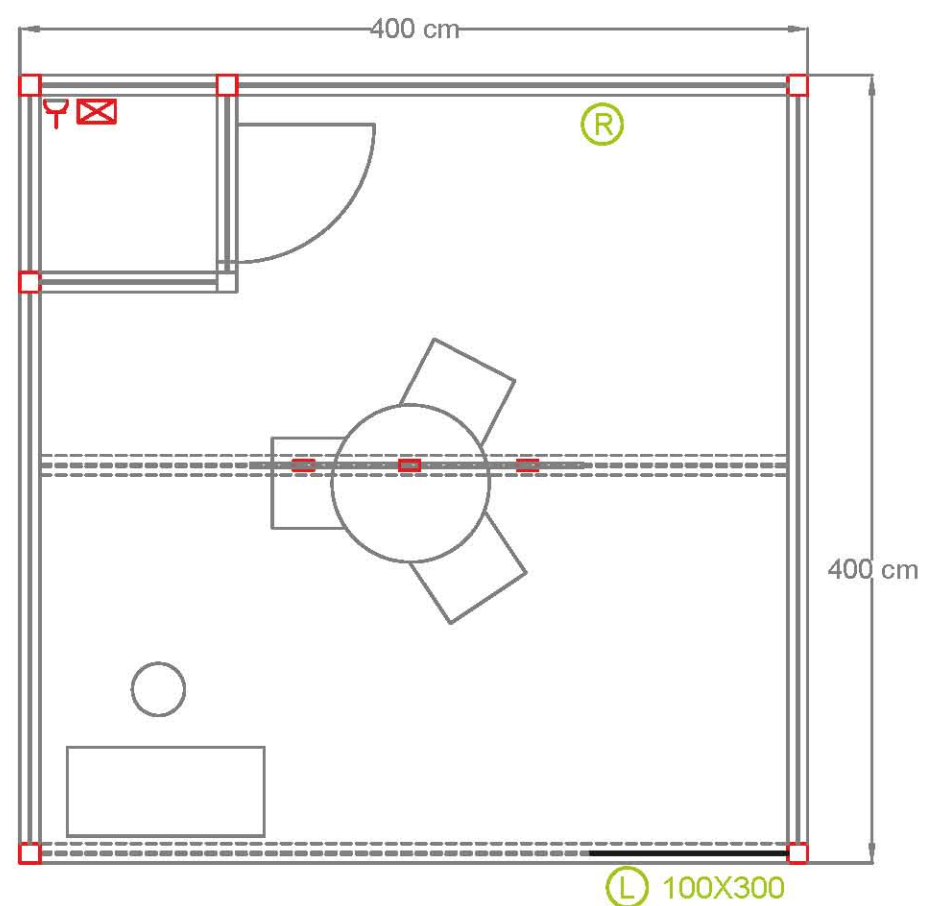

La rotulación/lonas e instalación eléctrica se colocarán en el lugar predeterminado, salvo indicación del expositor 15 días antes de la celebración del certamen.

La perfilera y los tableros de melamina son en régimen de alquiler, por lo que no se pueden atornillar, clavar, encolar ni dañar en modo alguno.

Consultar las posibles formas de sujeción disponibles.

No incluido servicio de diseño y/o personalización tanto de estructura como maquetación de imagen gráfica. Tarifa a consultar.