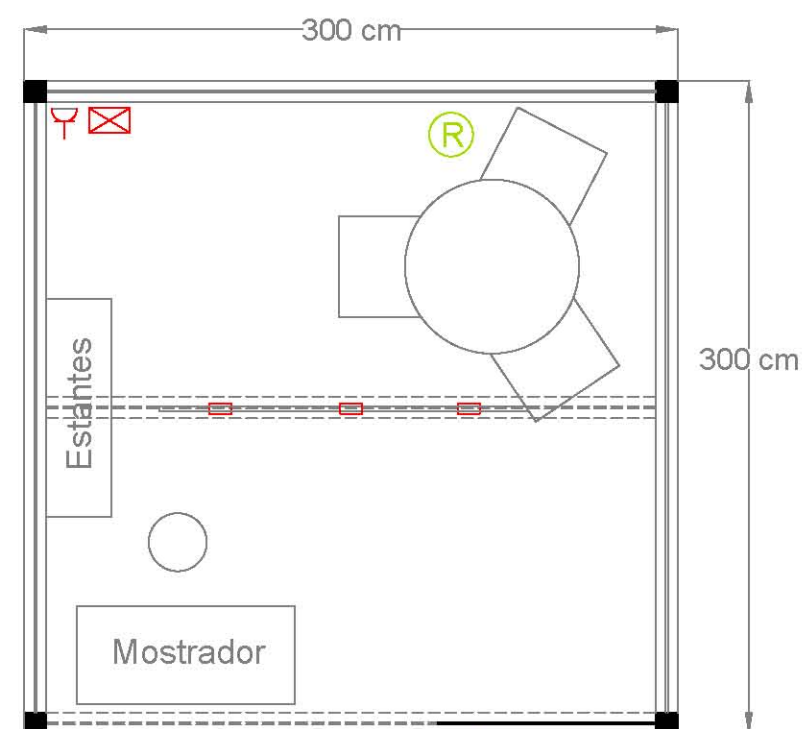

### Elementos que incluyen cada 9m<sup>2</sup>:

- Estructura de aluminio MC10 a 3,15m.
- Medianera a 2,15 mts en melamina blanca, abierto a pasillos.
- 1 Logotipo firma expositora. Máximo 100 cms de largo.
- 1 Lona textil de 70x300 con impresión digital en volúmenes de MC10.
- Iluminación compuesta por 2 focos LED en carril.
- 1 Enchufe de 500w.
- 1 Almacén de 3x2 compartido por 4 firmas.

### Mobiliario:

- 1 Mesa redonda tapa melamina mod. Marte.
- 3 Sillas tapizadas en negro.
- 1 Mostrador vitrina 100x100x50.
- 1 Taburete mod. Marte.
- 2 estantes horizontales de 100x30cm en guías.

ALZADO