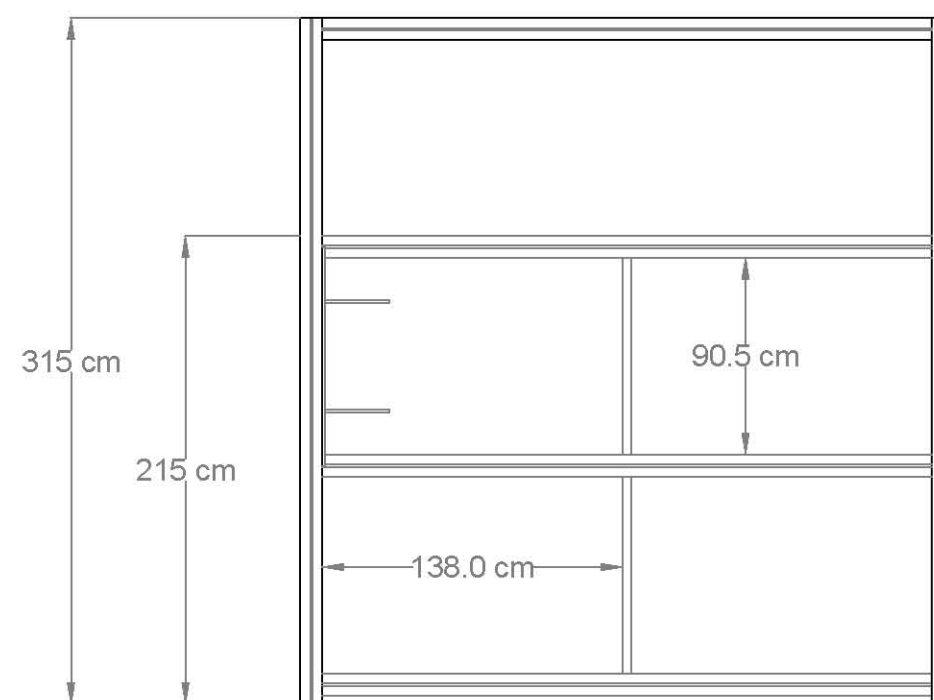

STAND MODULAR DMON09.5C

Elementos que incluyen cada 9m²:

- Estructura de aluminio MC10 a 3,15m.
- Medianera a 2,15 mts en melamina blanca, abierto a pasillos.
- 1 Logotipo firma expositora. Máximo 100 cms de largo.
- 1 Lona textil de 70x300 con impresión digital en volúmenes de MC10.
- Iluminación compuesta por 2 focos LED en carril.
- 1 Enchufe de 500w.
- 1 Almacén de 3x2 compartido por 4 firmas.

Mobiliario:

- 1 Mesa redonda tapa melamina mod. Marte.
- 3 Sillas tapizadas en negro.
- 1 Mostrador vitrina 100x100x50.
- 1 Taburete mod. Marte.
- 2 estantes horizontales de 100x30cm en guías.

ALZADO